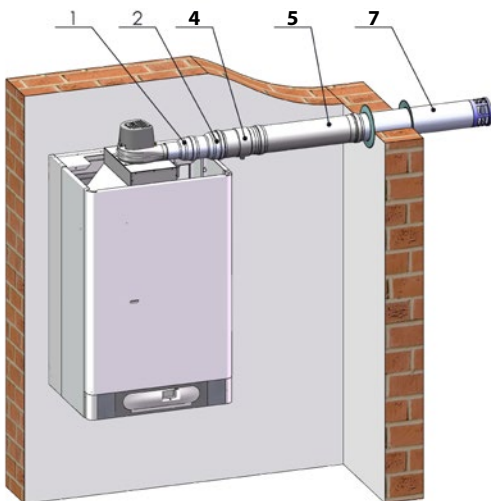

Дымоудаление 1x 100 выхлоп (горизонт.)