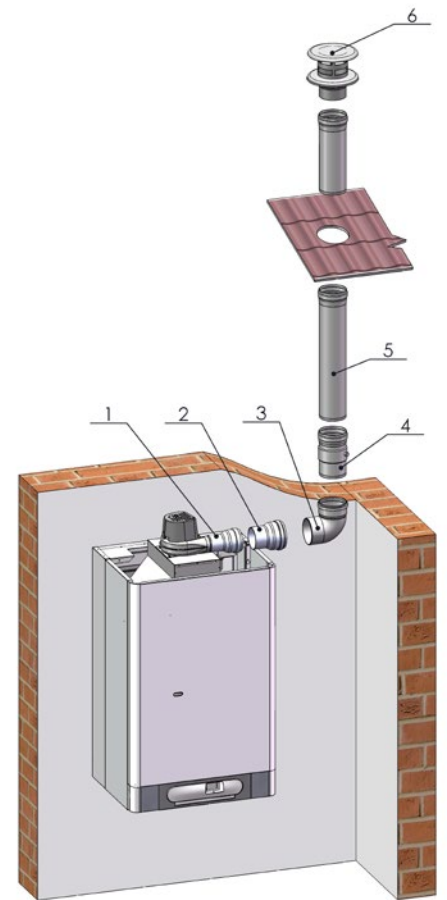

ОТВОД ДЫМОВЫХ ГАЗОВ

Дымоудаление 1x \varnothing 100 (выхлоп) - THERM DUO 50 T.A

| Название детали | | Скл. № | |
|-----------------|--|--------|-------|
| 1 | Редукция из \varnothing 60 на \varnothing 80 (только для DUO 50 T.A) | 27307 | |
| 2 | Редукция из \varnothing 80 на \varnothing 100 | 28003 | |
| 3 | Колено \varnothing 100, 90° | 22088 | |
| 4 | Ниппель для отвода конд. \varnothing 100, горизонт. / вертикал. | 23663 | |
| 5 | Труба удлинения \varnothing 100 | 0,5 м | 22090 |
| | | 1,0 м | 22092 |
| 6 | Наконечник на выхлоп \varnothing 100 | 28001 | |
| | Колено \varnothing 100, 45° | 24214 | |

| Название детали | | Скл. № | |
|-----------------|--|--------|-------|
| 1 | Редукция из \varnothing 60 на \varnothing 80 (только для DUO 50 T.A) | 27307 | |
| 2 | Редукция из \varnothing 80 на \varnothing 100 | 28003 | |
| 4 | Ниппель для отвода конд. \varnothing 100, горизонт. / вертикал. | 23663 | |
| 5 | Труба удлинения \varnothing 100 | 0,5 м | 22090 |
| | | 1,0 м | 22092 |
| 7 | Труба выхлопная \varnothing 100, 1 м | 28000 | |